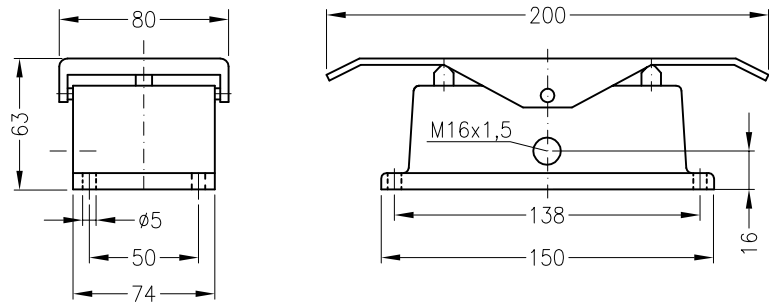

Fußwippe FW
foot rockerSchutzart IP42
degree of protection IP42Fußwippe FWO
foot rockerSchutzart IP54
degree of protection IP54Fußwippe FWU
foot rockerFrontseitig Schutzart IP42
front side degree of protection IP42