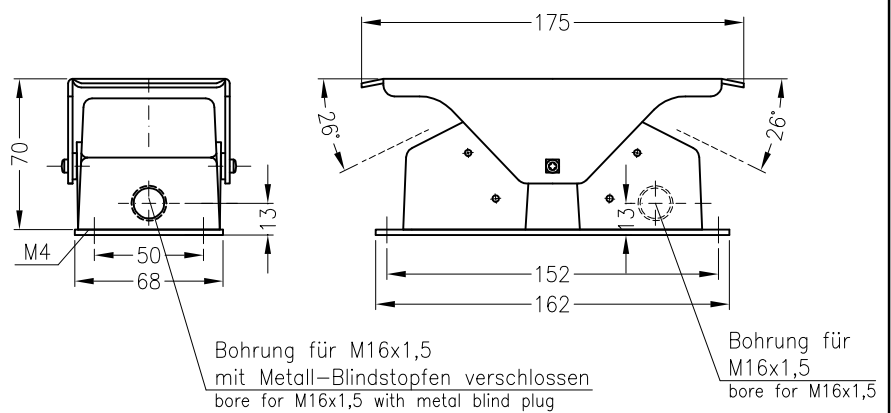

Fußwippe FW
foot rockerSchutzart IP42
degree of protection IP42Fußwippe FWO
foot rockerSchutzart IP54
degree of protection IP54Fußwippe FWU
foot rockerFrontseitig Schutzart IP42
front side degree of protection IP42