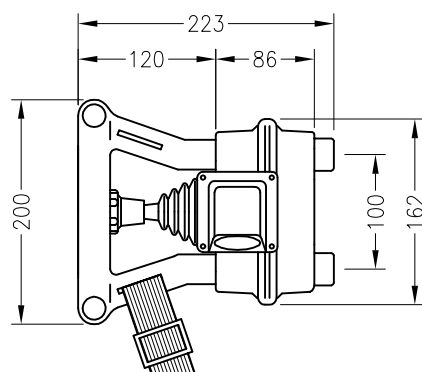

## Typ TC011

type

Material: PA66 gelb

material: PA66 yellow

**Einbaumöglichkeiten:**

2 Verbundmeisterschalter VCS0  
mit Rastung oder Selbstrückgang  
1-0-1 bis 6-0-6 Stellungen  
+ Schloß-Schlagtaste, Normaltaste,  
Meldelampe. (insges. 8 Einheiten)  
Schaltungen nach S 40/4

**Installations:**

2 two-axis controllers VCS0  
with stayput or spring return  
1-0-1 or 6-0-6 positions  
+ emergency push button with key, pushbuttons,  
lamps (up to 8 units)  
circuit see S 40/4

belegbare Fläche 315x125 mm  
lichte Tiefe 75 mm  
Deckel glatt

usable dimensions 315x125 mm  
depth 75 mm

**Spohn+Burkhardt**

MAUERGASSE 5 • 89143 BLAUBEUREN GERMANY

Fon +49 7344 171-0

Fax +49 7344 171-99

info@spobu.de

www.spobu.de