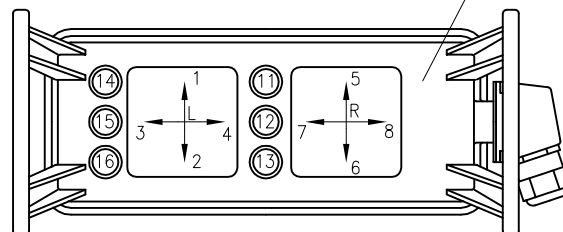

## Typ TC011

type

Material: PA66 gelb

material: PA66 yellow

**Einbaumöglichkeiten:**

2 Verbundmeisterschalter VCS0  
mit Rastung oder Selbstrückgang  
1-0-1 bis 6-0-6 Stellungen  
+ Schloß-Schlagtaste, Normaltaste,  
Meldelampe. (insges. 8 Einheiten)  
Schaltungen nach S 40/4

**Installations:**

2 two-axis controllers VCS0  
with stayput or spring return  
1-0-1 or 6-0-6 positions  
+ emergency push button with key, pushbuttons,  
lamps (up to 8 units)  
circuit see S 40/4

belegbare Fläche 315x125 mm  
lichte Tiefe 75 mm  
Deckel glatt

usable dimensions 315x125 mm  
depth 75 mm

**Spohn+Burkhardt**

MAUERGASSE 5 • 89143 BLAUBEUREN GERMANY

Fon +49 7344 171-0

Fax +49 7344 171-99

info@spobu.de

www.spobu.de