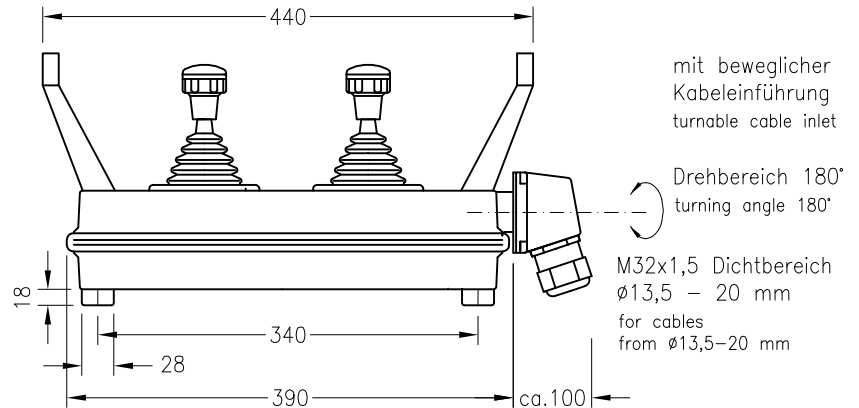

## Typ TC011

type

Material: PA66 gelb

material: PA66 yellow

**Einbaumöglichkeiten:**

2 Verbundmeisterschalter VCS0  
mit Rastung oder Selbstrückgang  
1-0-1 bis 6-0-6 Stellungen  
+ Schloß-Schlagtaste, Normaltaste,  
Meldelampe. (insges. 8 Einheiten)  
Schaltungen nach S 40/4

**Installations:**

2 two-axis controllers VCS0  
with stayput or spring return  
1-0-1 or 6-0-6 positions  
+ emergency push button with key, pushbuttons,  
lamps (up to 8 units)  
circuit see S 40/4

belegbare Fläche 315x125 mm  
lichte Tiefe 75 mm  
Deckel glatt

usable dimensions 315x125 mm  
depth 75 mm

**Spohn+Burkhardt**

MAUERGASSE 5 • 89143 BLAUBEUREN GERMANY

Fon +49 7344 171-0

Fax +49 7344 171-99

info@spobu.de

www.spobu.de