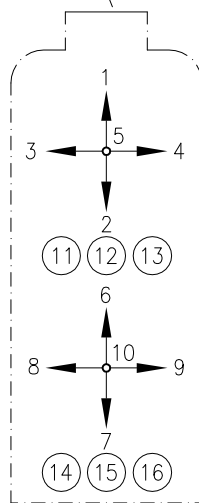

Kabelverschraubung Pg21

Typ		Spobu Id.Nr.	EUR
H-011	Hängetafel gelb - ohne Bohrungen - ohne Einbauten - Griffrahmen - Kabelverschraubung	24714	
HC011	Hängetafel gelb - Bohrungen im Deckel: Pos. 1-5 + 6-10 für Meisterschalter VCS096... Pos. 11, 12, 14-16 $\varnothing 22,5$ mm Pos. 13 $\varnothing 16,2$ mm - ohne Einbauten - Griffrahmen - Kabelverschraubung	14071	

Einbaumöglichkeiten:

Meisterschalter: $\left\{ \begin{array}{l} \text{MON} \quad \text{siehe Blatt 4/1.....} \\ \text{VCS096} \quad \text{siehe Blatt 7/1.....} \\ \text{CS1} \quad \text{siehe Blatt 7/5.....} \\ \text{STO} \quad \text{siehe Blatt 5/2.....} \end{array} \right.$

Drucktaster, Meldelampen, Wahlschalter siehe Blatt 2/2A + 2/2B

Auf Wunsch komplett verdrahtet mit Steuerleitung und Steckerverbindung.